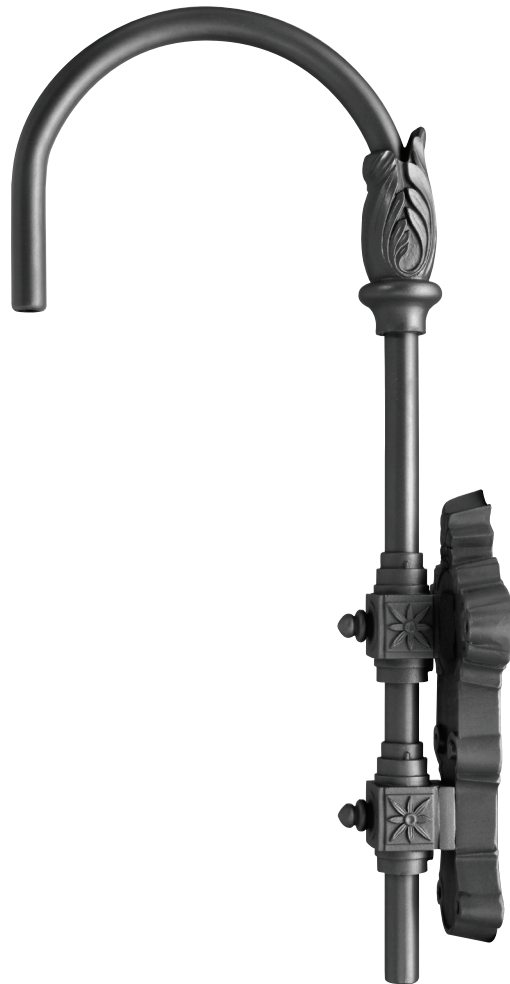

FICHE TECHNIQUE

TECHNICAL SHEET

FEUILLAGE

CONSOLE / WALL BRACKET

CARACTÉRISTIQUES TECHNIQUES

MATIÈRE	Acier et aluminium
DIMENSIONS	Saillie : 580 mm - Hauteur : 1200 mm - Diamètre : \varnothing 42 mm
POIDS	13 kg
FIXATION	Tiges de scellement 14x150, entraxe 345 mm
FINITION	Peinture polyester selon nuancier RAL

TECHNICAL CHARACTERISTICS

MATERIAL	Steel and aluminium
SIZE	Projection : 580 mm - Height : 1200 mm - Diameter : \varnothing 42 mm
WEIGHT	13 kg
FIXING	Fixing sticks 14x150, distance between axes 345 mm
FINISH	Polyester paint according to RAL color chart