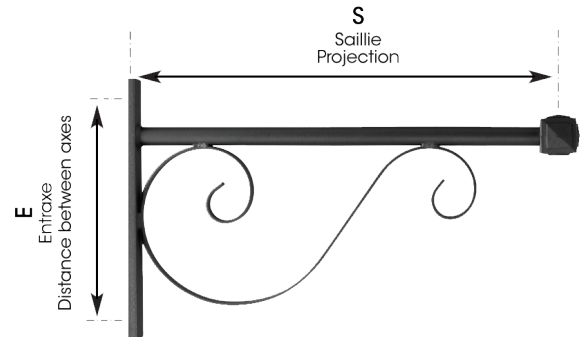

FICHE TECHNIQUE

TECHNICAL SHEET

FEUILLAGE

CONSOLE / WALL BRACKET

CARACTÉRISTIQUES TECHNIQUES

MATIÈRE	Acier et aluminium
DIMENSIONS	Saillie : 580 mm - Hauteur : 1200 mm - Diamètre : \varnothing 42 mm
POIDS	13 kg
FIXATION	Tiges de scellement 14x150, entraxe 345 mm
FINITION	Peinture polyester selon nuancier RAL

TECHNICAL CHARACTERISTICS

MATERIAL	Steel and aluminium
SIZE	Projection : 580 mm - Height : 1200 mm - Diameter : \varnothing 42 mm
WEIGHT	13 kg
FIXING	Fixing sticks 14x150, distance between axes 345 mm
FINISH	Polyester paint according to RAL color chart